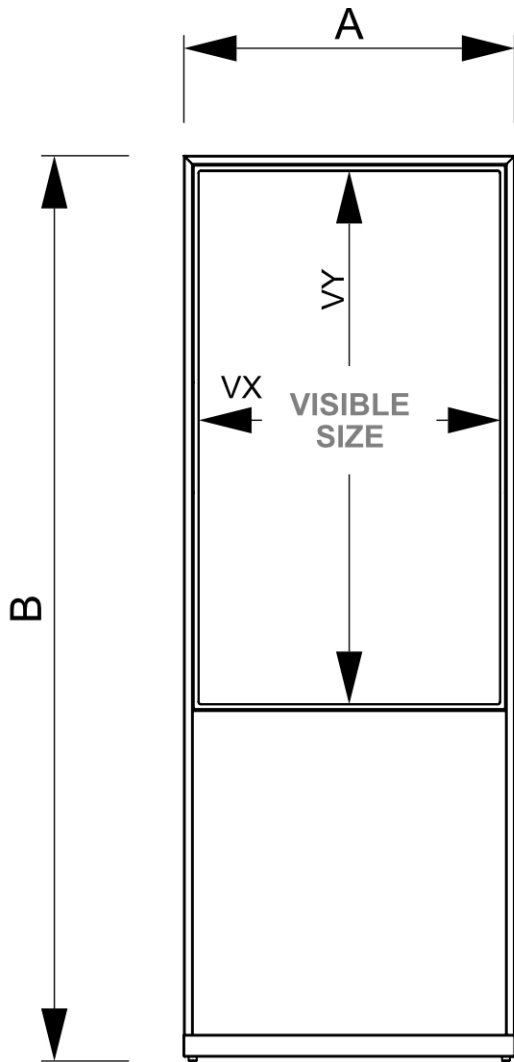

PRODUKTOVÝ LIST

Digitální totem Sky s monitorem Samsung 43"

DISKYTOTEM43ESF

- Eleganční, tenký a otevřený design rámu
- Lakování zabraňující vzniku otisku prstů
- Snadno přístupné konektory kryté kovovým víkem

PRODUKTOVÝ LIST

Digitální totem Sky s monitorem Samsung 43"

DISKYTOTEM43ESF

PRODUKTOVÝ LIST

Digitální totem Sky s monitorem Samsung 43"

DISKYTOTEM43ESF

ZÁKLADNÍ INFORMACE

SKU	Rozměry (mm) (A x B x C)	Formát (mm)	Viditelná část (mm) (VXxVY)	Rozteč otvorů (mm) (XxY)
DISKYTOTEM43ESF	603 x 1900 x 600	43"	529,2 x 940 mm	-
Orientace	Váha (kg)			
Na výšku	33,20			

SPECIFIKACE MONITORU

Monitor type	Velikost LCD	Poměr stran	Rozlišení (px)	Kontrast	Rozměry monitoru (mm) (WxHxD)
Samsung QM43C	43"	16:9	3840 x 2160	1200:1	969,5 x 557,8 x 28,5
Odezva (ms)	Nit (nt)	Provozní doba	Operační systém	Dotyková obrazovka	Dotyková fólie
8	500	24/7	Tizen	Ne	Ne
Příkon (W)					
121 W					